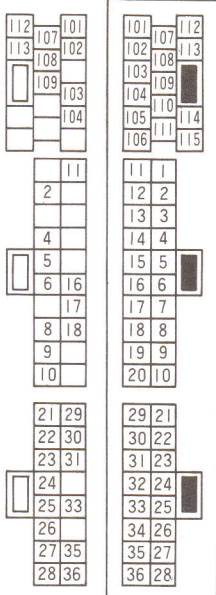

A-69

EGI レジスター

U

A-26

青白 45
赤 50
黄黒 72
黒白 4
黒 93
青 27
白緑 2
青赤 16

シリンダー1 シリンダー2 シリンダー3 シリンダー4

白 01 赤青 51
黄 02 赤白 52
白赤 03 赤黄 53
白青 04 青白 54

赤青 51
赤白 52
青白 54
赤黄 53
赤 50

B-24

ECCS
コントロール
ユニット

白青 104
白赤 103
黄 102
白 101
黒 107
黒 112
黒 109
黒 113
青赤 108
青赤 16
白緑 2
白黒 9
緑黒 17
緑黄 8
茶 11
黄黒 18
紫 4
黒白 6
白青 5
青 29
青 27
青 35
黄緑 23
緑赤 25
黒 28
黒 24
黒 36
黄青 33
黒 26
黄赤 31
青 22
白 21
若葉黄 30

B-4

B

C