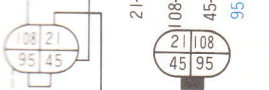

E(T))

B

C

1

2

A-28

インジェクター

A-69

EGI レジスター

U

A-26

青白 45
赤 50
黄黒 72
黒白 4
黒 93
青 27
白緑 2
青赤 16

シリンダー1 シリンダー2 シリンダー3 シリンダー4

白 01 赤青 51
黄 02 赤白 52
白赤 03 赤黄 53
白青 04 青白 54

赤青 51
赤白 52
青白 54
赤黄 53
赤 50

B-24

ECCS
コントロール
ユニット

白青 104
白赤 103
黄 102
白 101
黒 107
黒 112
黒 109
黒 113
青赤 108
青赤 16
白緑 2
白黒 9
緑黒 17
緑黄 8
茶 11
黄黒 18
紫 4
黒白 6
白青 5
青 29
青 27
青 35
黄緑 23
緑赤 25
黒 28
黒 24
黒 36
黄青 33
黒 26
黄赤 31
青 22
白 21
若葉黄 30

EGI サブH

A-32

O₂ センサー

A-52

21 白
108 青赤
45 青白
95 青白
24 黒
97 黒
62 緑白
60 緑
61 緑黒
20 黄
9 黒青
19 緑黄
6 紫
91 黒
10 黒白
5 黒青
29 白青
92 黒茶
92

PI
コネクター

B-23

X

B-4

B

C