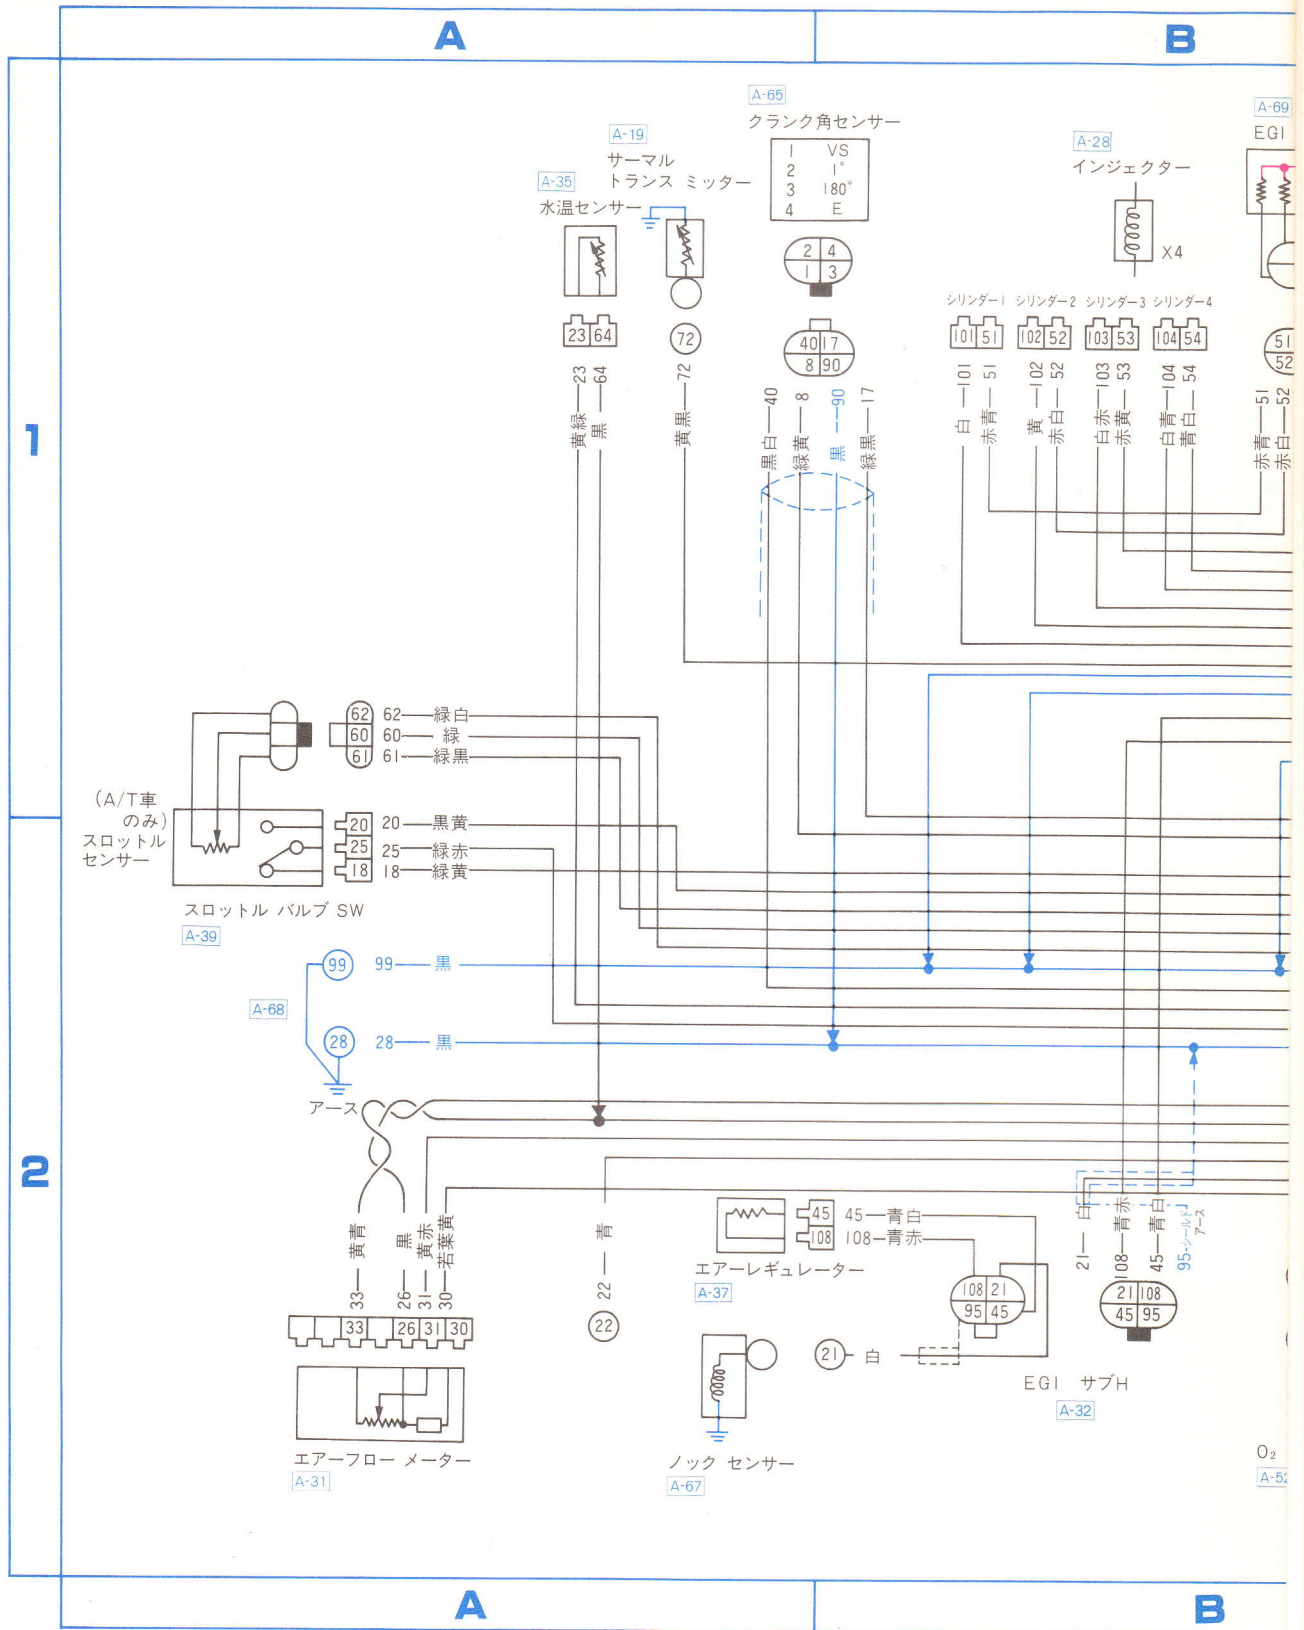

W-13 ECCSハーネス[FJ20E、FJ20E(T)]

E(T))

B

C

1

2

A-28

インジェクター

A-69

EGI レジスター

U

A-26

青白 45
赤 50
黄黒 72
黒白 4
黒 93
青 27
白緑 2
青赤 16

シリンダー1 シリンダー2 シリンダー3 シリンダー4

白 01 赤青 51
黄 02 赤白 52
白赤 03 赤黄 53
白青 04 青白 54

赤青 51
赤白 52
青白 54
赤黄 53
赤 50

B-24

ECCS
コントロール
ユニット

白青 104
白赤 103
黄 102
白 101
黒 107
黒 112
黒 109
黒 113
青赤 108
青赤 16
白緑 2
白黒 9
緑黒 17
緑黄 8
茶 11
黄黒 18
紫 4
黒白 6
白青 5
青 29
青 27
青 35
黄緑 23
緑赤 25
黒 28
黒 24
黒 36
黄青 33
黒 26
黄赤 31
青 22
白 21
若葉黄 30

EGI サブH

A-32

O₂ センサー

A-52

21 白
108 青赤
45 青白
95 青白
24 黒
97 黒
62 緑白
60 緑
61 緑黒
20 黄
9 黒青
19 緑黄
6 紫
91 黒
10 黒白
5 黒青
29 白青
92 黒茶
92

PI
コネクター

B-23

X